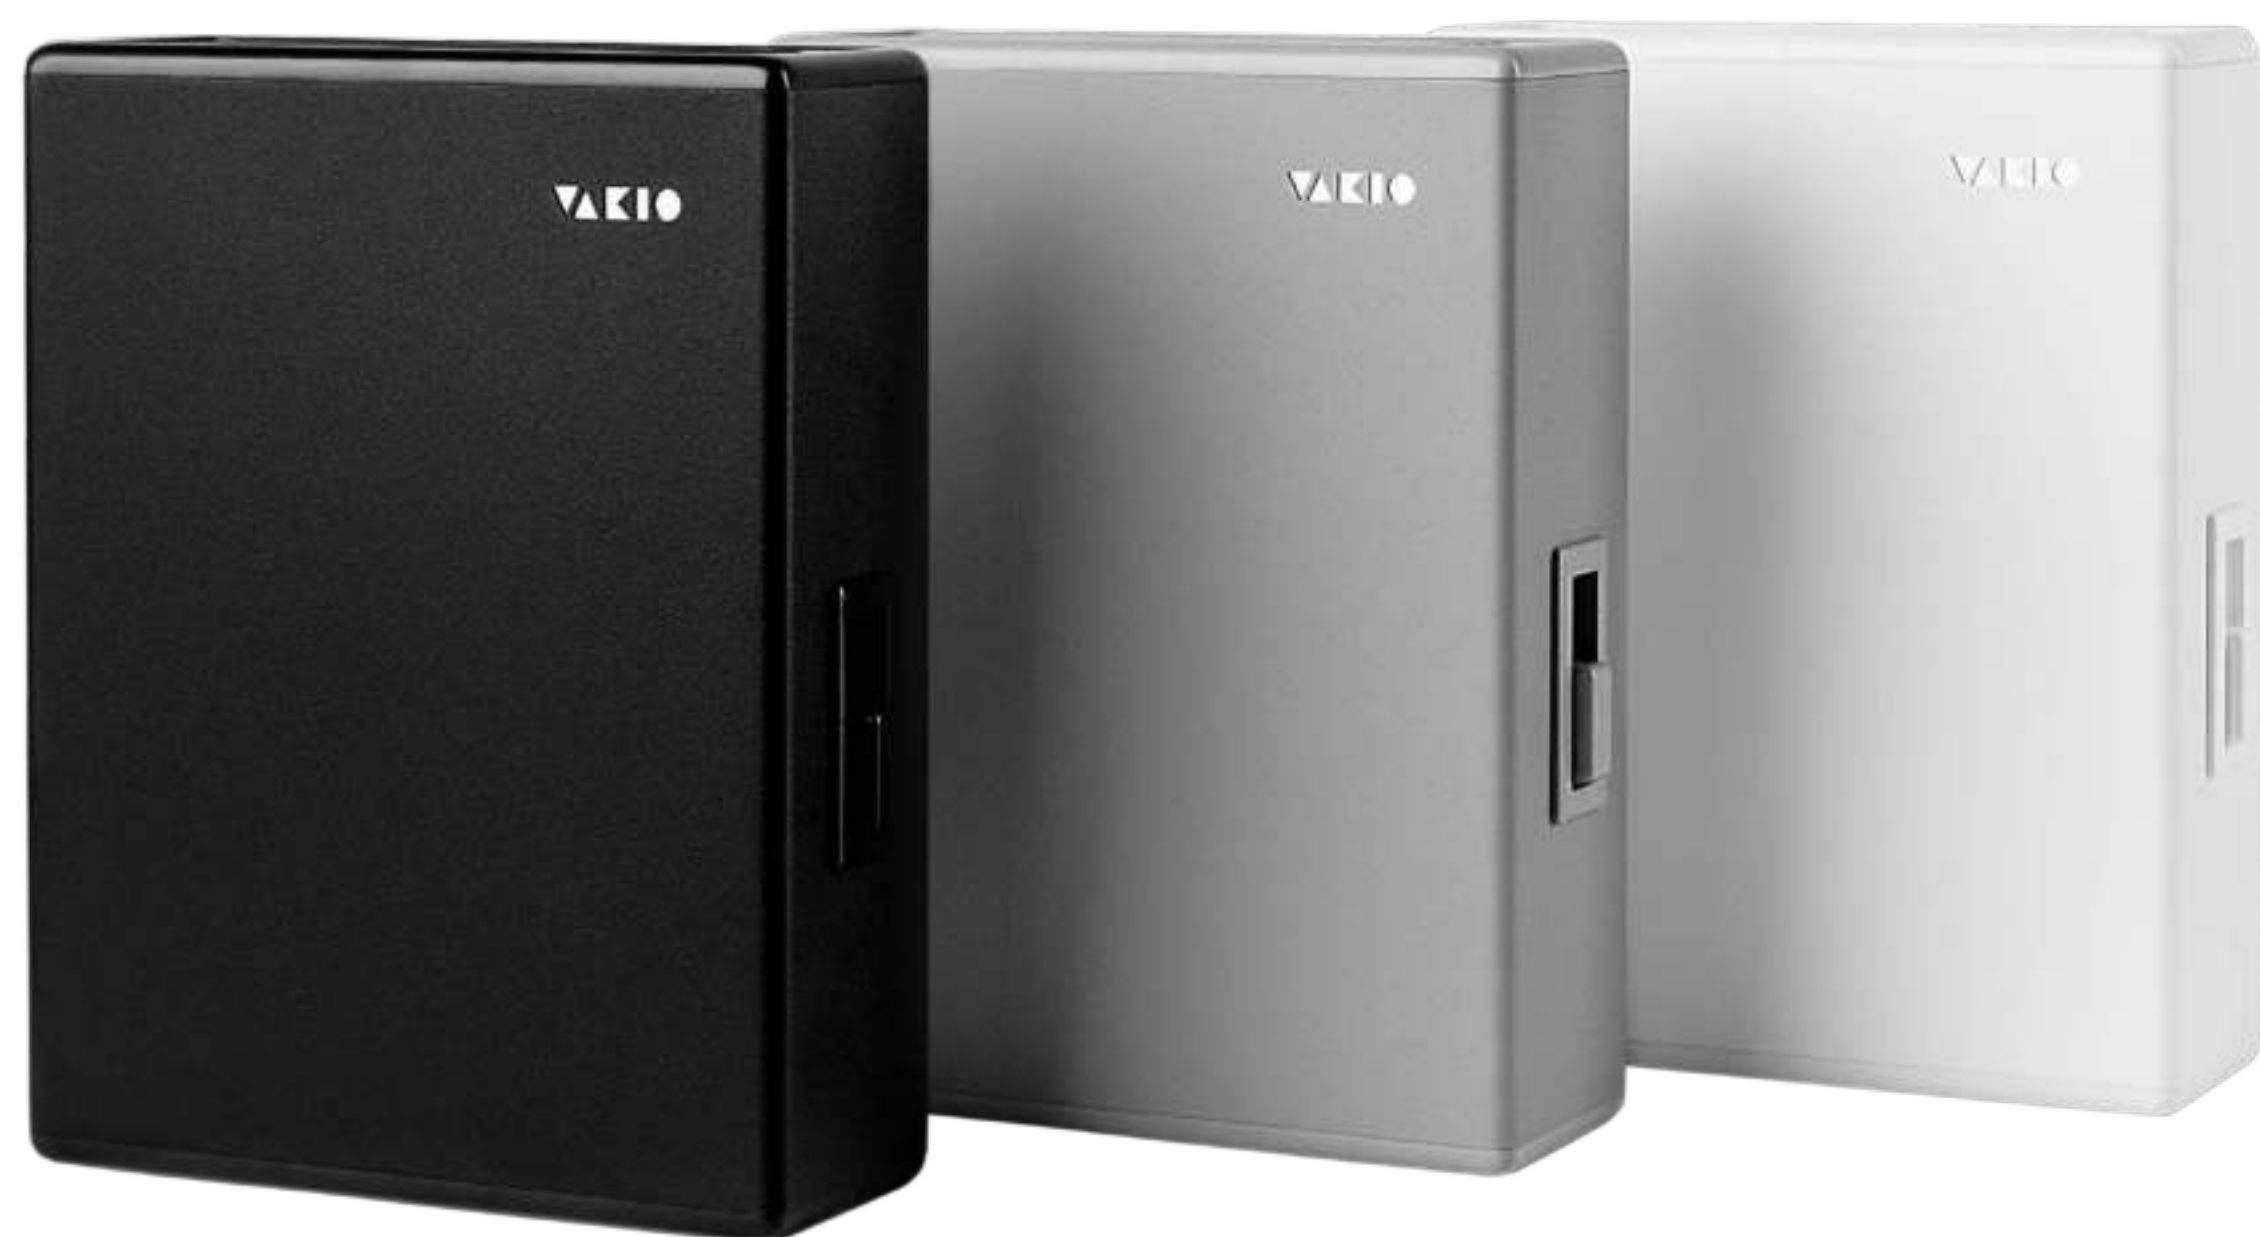

Заказать вентиляционный приточный клапан VAKIO KIV NEW вы можете прямо сейчас у вашего персонального менеджера

г. Новосибирск, ул. Линейная, 227

8 (800) 389-47-95

sales@vakio.ru

<https://vakio.ru/>